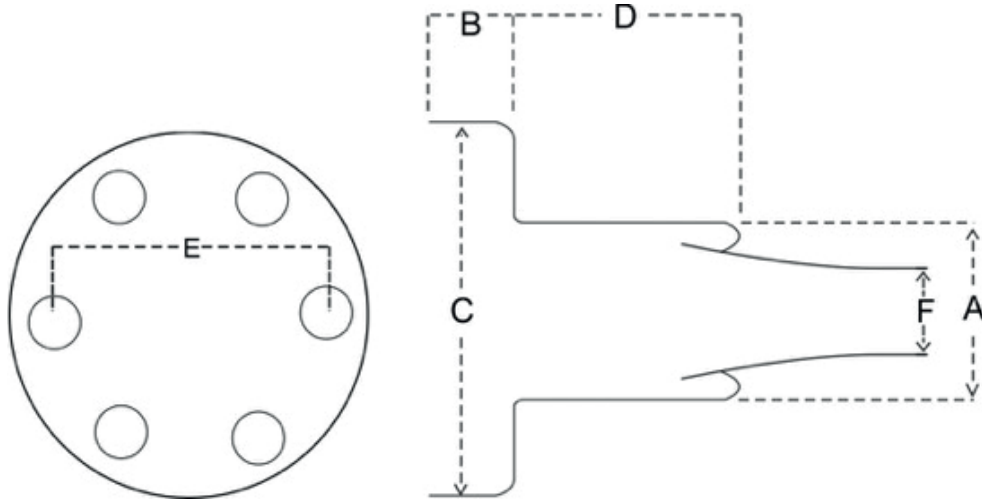

CV GAITERS

CODE		A	B	C	D	E	F
RTRP-001		64,90	13,50	94,00	34,50	-	27,00
RTRP-002		64,90	13,50	91,00	36,00	-	23,00
RTRP-003		72,00	10,00	107,60	28,00	94,00	24,00
RTRP-004		67,80	10,00	99,60	31,00	86,00	21,00
RTRP-005		57,80	7,00	85,80	31,00	74,00	18,00
RTRP-006		51,50	7,00	77,80	27,50	66,00	18,00